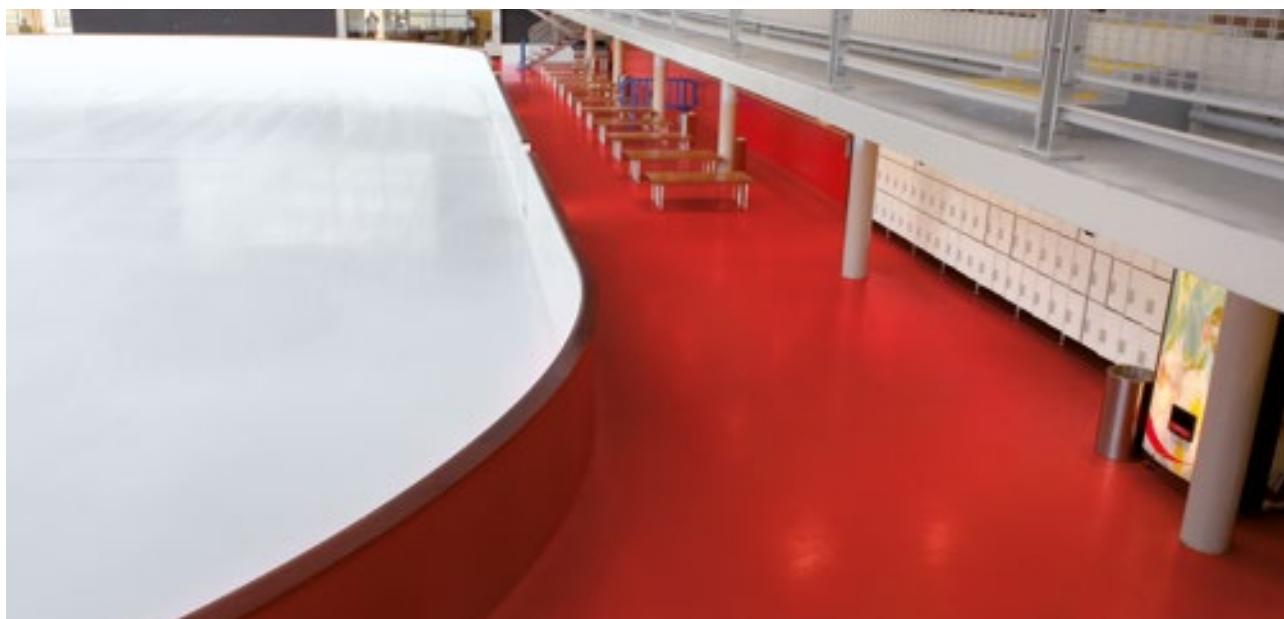

norament® 992/992 grano

Для помещений с очень высокими нагрузками (таких как ледовые дворцы, гольф-клубы, конюшни и т.п.).

norament® 992

С круглыми кнопками

0702

0319

2079

0882

6172

0866

norament® 992

Арт. 992/1956

□ ~1002 мм x 1002 мм

Размер соединительного профиля nora®: N

Внимание: различаются категории цен по цвету «черная/цветная»

Ледовый каток, Париж, Франция