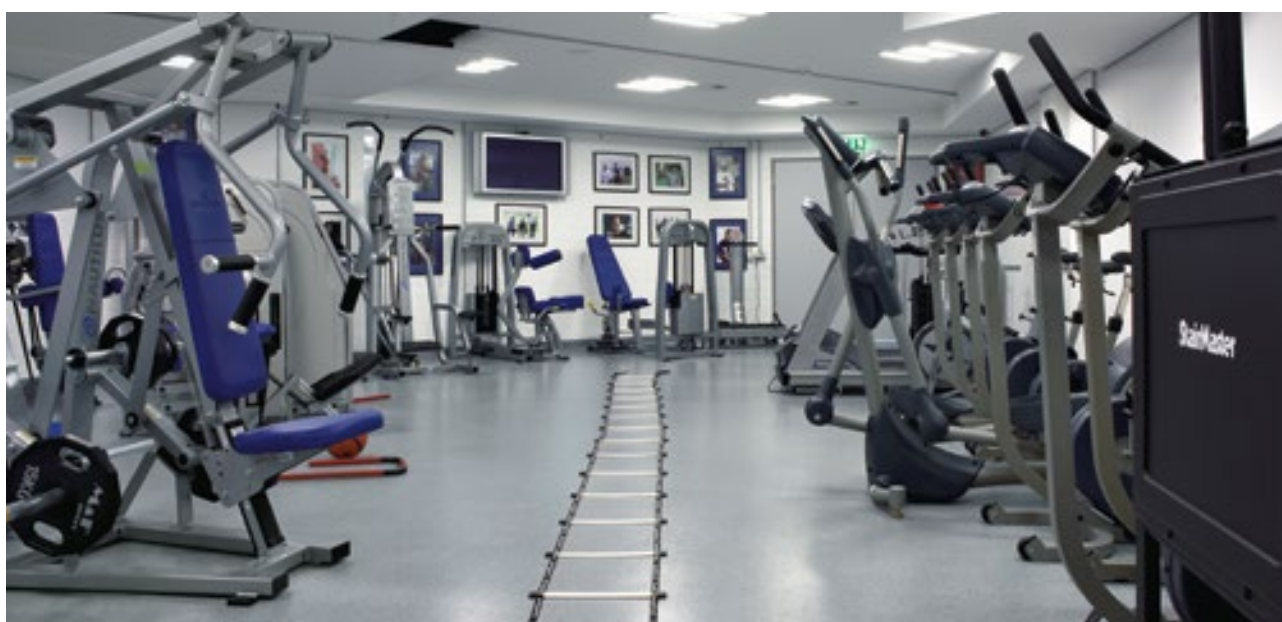

norament® 992 grano

С поверхностью «битая молотком»

norament® 992 grano

Арт. 992 grano/1955

□ ~1002 мм x 1002 мм

Размер соединительного профиля пола®: N

SAP-Арена, Мангейм, Германия